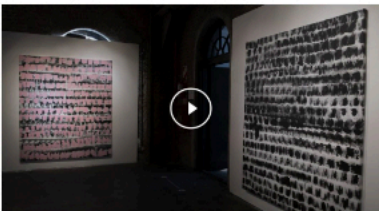

POGGIO

FERNANDO POGGIO
TOPOGRAFÍA
INFINITA

MUESTRA INDIVIDUAL

Hola Lucrecia!

Recientemente Fernando Poggio inauguró "Topografía Infinita" una muestra individual que reúne más de 40 pinturas, objetos de diseño y una gran escultura transformable cinemática "site specific" ocupando todas las salas del Museo MARQ. Podés visitar la exhibición de lunes a viernes hasta el 10 de Octubre, y descubrirlas antes aquí. Si necesitás asesoramiento o te gustaría probar una de sus obras contactáanos por WhatsApp.

Podés visitar la exhibición "Topografía Infinita" hasta el 10 de Octubre en el Museo MARQ (Av. Libertador 999, CABA, esquina Av. Callao). Para más información contactanos por WhatsApp

Fernando Poggio es un artista que trabaja fundamentalmente con el aluminio como soporte de su obra, lo pinta y lo graba con tintas. Su obra tiene influencia del informalismo, expresionismo abstracto y del arte Pop.